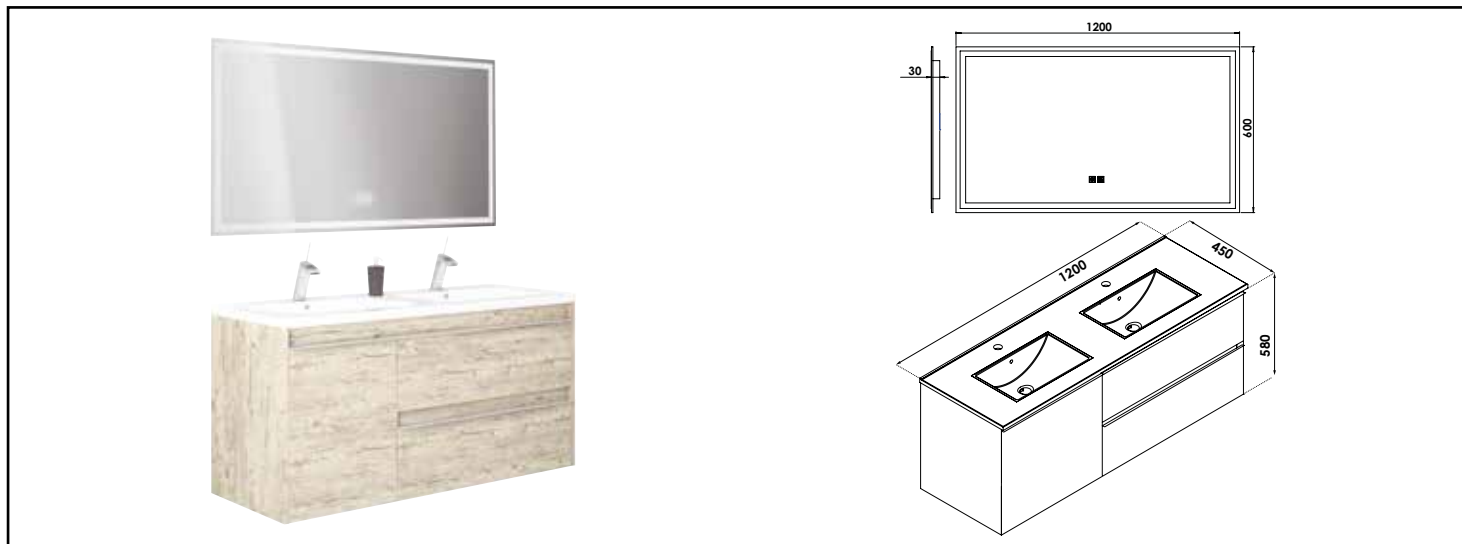

## MEUBLE À SUSPENDRE BOSTON - DIM : 120 CM - COLORIS : COGNAC - MIROIR LED LAUSANE